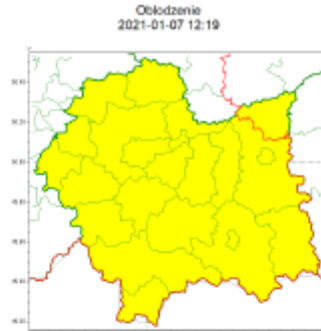

WYDZIAŁ BEZPIECZEŃSTWA I ZARZĄDZANIA KRYZYSOWEGO WOJEWÓDZKIE CENTRUM ZARZĄDZANIA KRYZYSOWEGO

WOJEWÓDZTWO MAŁOPOLSKIE OSTRZEŻENIA METEOROLOGICZNE ZBIORCZO NR 4 WYKAZ OBOWIĄZUJĄCYCH OSTRZEŻEŃ o godz. 12:19 dnia 07.01.2021

Zjawisko/Stopień zagrożenia	Oblodzenie/1
Obszar (w nawiasie numer ostrzeżenia dla powiatu)	powiaty: dąbrowski(3)
Ważność	od godz. 15:00 dnia 07.01.2021 do godz. 11:00 dnia 08.01.2021
Prawdopodobieństwo	80%
Przebieg	Prognozuje się zamarzanie mokrej nawierzchni dróg i chodników po opadach śniegu z deszczem i śniegu. Temperatura minimalna około -3°C, temperatura minimalna gruntu około -6°C.
SMS	IMGW-PIB OSTRZEŻEŃ: OBLÓDZENIE/1 małopolskie (1 powiat) od 15:00/07.01 do 11:00/08.01.2021 temp. min. od -4st. do -2 st., przy gruncie do -6 st., ślisko. Dotyczy powiatów: dąbrowski.
RSO	Woj. małopolskie (1 powiat). IMGW-PIB wydał ostrzeżenie pierwszego stopnia o oblodzeniu
Uwagi	Brak.
Zjawisko/Stopień zagrożenia	Oblodzenie/1
Obszar (w nawiasie numer ostrzeżenia dla powiatu)	powiaty: bocheński(3), brzeski(3), chrzanowski(4), gorlicki(2), krakowski(3), Kraków(3), limanowski(2), miechowski(3), myślenicki(3), nowosądecki(2), nowotararski(2), Nowy Sącz(2), olkuski(4), oświęcimski(3), proszowicki(3), suski(2), tarnowski(2), Tarnów(2), tatrzański(2), wadowicki(3), wielicki(3)
Ważność	od godz. 15:00 dnia 07.01.2021 do godz. 11:00 dnia 08.01.2021