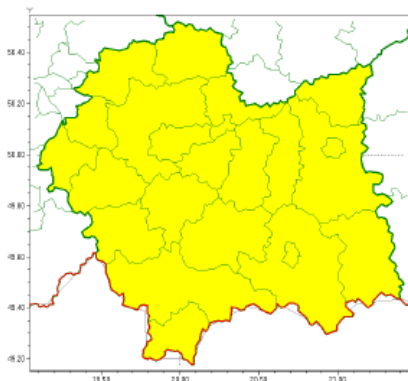

WYDZIAŁ BEZPIECZEŃSTWA I ZARZĄDZANIA KRYZYSOWEGO WOJEWÓDZKIE CENTRUM ZARZĄDZANIA KRYZYSOWEGO

WOJEWÓDZTWO MAŁOPOLSKIE OSTRZEŻENIA METEOROLOGICZNE ZBIORCZO NR 3 WYKAZ OBOWIĄZUJĄCYCH OSTRZEŻEŃ o godz. 14:03 dnia 05.01.2021

Zjawisko/Stopień zagrożenia	Oblodzenie/1
Obszar (w nawiasie numer ostrzeżenia dla powiatu)	powiaty: bocheński(2), brzeski(2), chrzanowski(3), dąbrowski(2), gorlicki(1), krakowski(2), Kraków(2), limanowski(1), miechowski(2), myślenicki(2), nowosądecki(1), nowotarski(1), Nowy Sącz(1), olkuski(3), oświęcimski(2), proszowicki(2), suski(1), tarnowski(1), Tarnów(1), tatrzański(1), wadowicki(2), wielicki(2)
Ważność	od godz. 20:00 dnia 05.01.2021 do godz. 08:00 dnia 06.01.2021
Prawdopodobieństwo	80%
Przebieg	Prognozuje się zamarzanie mokrej nawierzchni dróg i chodników po opadach deszczu, deszczu ze śniegiem i mokrego śniegu. Temperatura minimalna około -1°C, w rejonach podgórskich około -4°C temperatura minimalna gruntu około -2°C, w rejonach podgórskich około -6°C. Temperatura powietrza zacznie spadać najwcześniej na południu w związku z przemieszczającymi się z tego kierunku rozpodogzzeniami.
SMS	IMGW-PIB OSTRZEGA: OBLODZENIE/1 małopolskie (wszystkie powiaty) od 20:00/05.01 do 08:00/06.01.2021 temp. min. od -1st. do -4 st., przy gruncie od -2 st do -6., ślisko. Dotyczy powiatów: wszystkie powiaty.
RSO	Woj. małopolskie (wszystkie powiaty), IMGW-PIB wydał ostrzeżenie pierwszego stopnia o oblodzeniu
Uwagi	Brak.
Dyżurny synoptyk IMGW-PIB	Małgorzata Marcinek