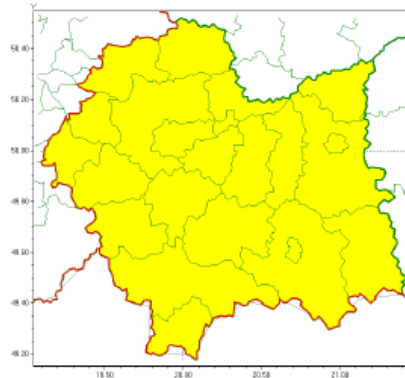

**WYDZIAŁ BEZPIECZEŃSTWA I ZARZĄDZANIA KRYZYSOWEGO
WOJEWÓDZKIE CENTRUM ZARZĄDZANIA KRYZYSOWEGO**

Zasięg ostrzeżeń w województwie

Opady marznące
2021-12-28 12:17

WOJEWÓDZTWO MAŁOPOLSKIE OSTRZEŻENIA METEOROLOGICZNE ZBIORCZO NR 251 WYKAZ OBOWIĄZUJĄCYCH OSTRZEŻEŃ o godz. 12:17 dnia 28.12.2021	
Zjawisko/Stopień zagrożenia	Opady marznące/1
Obszar (w nawiasie numer ostrzeżenia dla powiatu)	powiaty: bocheński(115), brzeski(112), chrzanowski(107), dąbrowski(111), gorlicki(148), krakowski(108), Kraków(109), limanowski(132), miechowski(105), myślenicki(120), nowosądecki(152), nowotarski(154), Nowy Sącz(138), olkuski(107), oświęcimski(110), proszowicki(112), suski(139), tarnowski(114), Tarnów(113), tatrzański(152), wadowicki(118), wielicki(108)
Ważność	od godz. 02:00 dnia 29.12.2021 do godz. 15:00 dnia 29.12.2021
Prawdopodobieństwo	80%
Przebieg	Prognozowane są słabe opady marznącego deszczu oraz mżawki powodujące gołoledź.
SMS	IMGW-PIB OSTRZEGA: MARZĄCE OPADY/1 małopolskie (wszystkie powiaty) od 02:00/29.12 do 15:00/29.12.2021 marznące opady, drogi śliskie. Dotyczy powiatów: wszystkie powiaty.
RSO	Woj. małopolskie (wszystkie powiaty), IMGW-PIB wydał ostrzeżenie pierwszego stopnia o opadach marznących
Uwagi	Brak.
Dyżurny synoptyk IMGW-PIB	Bartłomiej Pietras