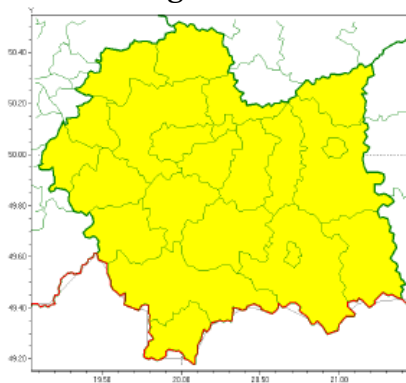

**WYDZIAŁ BEZPIECZEŃSTWA I ZARZĄDZANIA KRYZYSOWEGO
WOJEWÓDZKIE CENTRUM ZARZĄDZANIA KRYZYSOWEGO**

wg rozdzielnika

**WOJEWÓDZTWO MAŁOPOLSKIE
OSTRZEŻENIA METEOROLOGICZNE ZBIORCZO NR 245
WYKAZ OBOWIĄZUJĄCYCH OSTRZEŻEŃ
o godz. 14:39 dnia 06.11.2020**

Zjawisko/Stopień zagrożenia	Gęsta mgła/1
Obszar (w nawiasie numer ostrzeżenia dla powiatu)	powiaty: bocheński(98), brzeski(97), chrzanowski(94), dąbrowski(101), gorlicki(135), krakowski(97), Kraków(96), limanowski(122), miechowski(94), myślenicki(116), nowosądecki(140), nowotarski(140), Nowy Sącz(125), olkuski(94), oświęcimski(98), proszowicki(97), suski(137), tamowski(102), Tamów(99), tatrzański(136), wadowicki(108), wielicki(98)
Ważność	od godz. 22:00 dnia 06.11.2020 do godz. 10:00 dnia 07.11.2020
Prawdopodobieństwo	70%
Przebieg	Prognozuje się gęste mgły w zasięgu których widzialność może wynosić miejscami od 100 m do 200 m.
SMS	IMGW-PIB OSTRZEŻEGA: MĞŁA/1 małopolskie (wszystkie powiaty) od 22:00/06.11 do 10:00/07.11.2020 widzialność 100 m. Dotyczy powiatów: wszystkie powiaty.
RSO	Woj. małopolskie (wszystkie powiaty), IMGW-PIB wydał ostrzeżenie pierwszego stopnia o silnych mgłach
Uwagi	Brak.
Dyżurny synoptyk IMGW-PIB	Michał Ogrodnik