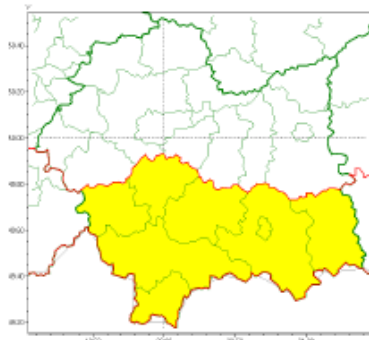

**WYDZIAŁ BEZPIECZEŃSTWA I ZARZĄDZANIA KRYZYSOWEGO
WOJEWÓDZKIE CENTRUM ZARZĄDZANIA KRYZYSOWEGO**

Zasięg ostrzeżeń w województwie

Intensywne opady śniegu
2021-12-19 13:06

Oblodzenie
2021-12-19 13:06

**WOJEWÓDZTWO MAŁOPOLSKIE
OSTRZEŻENIA METEOROLOGICZNE ZBIORCZO NR 239
WYKAZ OBOWIĄZUJĄCYCH OSTRZEŻEŃ
o godz. 13:06 dnia 19.12.2021**

Zjawisko/Stopień zagrożenia	Intensywne opady śniegu/1
Obszar (w nawiasie numer ostrzeżenia dla powiatu)	powiaty: gorlicki(139), limanowski(125), myślenicki(114), nowosądecki(143), nowotarski(145), Nowy Sącz(130), suski(133), tatrzański(143)
Ważność	od godz. 18:00 dnia 19.12.2021 do godz. 18:00 dnia 20.12.2021
Prawdopodobieństwo	80%
Przebieg	Prognozowane są opady śniegu powodujące przyrost pokrywy śnieżnej o 15 cm do 20 cm.
SMS	IMGW-PIB OSTRZEGA: ŚNIEG/1 małopolskie (8 powiatów) od 18:00/19.12 do 18:00/20.12.2021 przyrost pokrywy 20 cm. Dotyczy powiatów: gorlicki, limanowski, myślenicki, nowosądecki, nowotarski, Nowy Sącz, suski i tatrzański.
RSO	Woj. małopolskie (8 powiatów), IMGW-PIB wydał ostrzeżenie pierwszego stopnia o intensywnych opadach śniegu
Uwagi	Brak.
Zjawisko/Stopień zagrożenia	Oblodzenie/1
Obszar (w nawiasie numer ostrzeżenia dla powiatu)	powiaty: bocheński(110), brzeski(107), chrzanowski(102), dąbrowski(106), krakowski(103), Kraków(104), miechowski(100), olkuski(102), oświęcimski(104), proszowicki(107), tarnowski(109), Tarnów(108), wadowicki(112), wielicki(103)
Ważność	od godz. 23:00 dnia 19.12.2021 do godz. 09:00 dnia 20.12.2021
Prawdopodobieństwo	75%