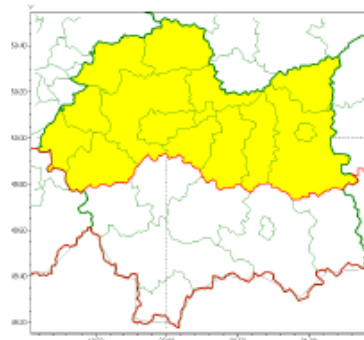

**WYDZIAŁ BEZPIECZEŃSTWA I ZARZĄDZANIA KRYZYSOWEGO
WOJEWÓDZKIE CENTRUM ZARZĄDZANIA KRYZYSOWEGO**

Zasięg ostrzeżeń w województwie

Intensywne opady śniegu
2021-12-19 13:06

Oblodzenie
2021-12-19 13:06

**WOJEWÓDZTWO MAŁOPOLSKIE
OSTRZEŻENIA METEOROLOGICZNE ZBIORCZO NR 239
WYKAZ OBOWIĄZUJĄCYCH OSTRZEŻEŃ
o godz. 13:06 dnia 19.12.2021**

Zjawisko/Stopień zagrożenia	Intensywne opady śniegu/1
Obszar (w nawiasie numer ostrzeżenia dla powiatu)	powiaty: gorlicki(139), limanowski(125), myślenicki(114), nowosądecki(143), nowotarski(145), Nowy Sącz(130), suski(133), tatrzański(143)
Ważność	od godz. 18:00 dnia 19.12.2021 do godz. 18:00 dnia 20.12.2021
Prawdopodobieństwo	80%
Przebieg	Prognozowane są opady śniegu powodujące przyrost pokrywy śnieżnej o 15 cm do 20 cm.
SMS	IMGW-PIB OSTRZEGA: ŚNIEG/1 małopolskie (8 powiatów) od 18:00/19.12 do 18:00/20.12.2021 przyrost pokrywy 20 cm. Dotyczy powiatów: gorlicki, limanowski, myślenicki, nowosądecki, nowotarski, Nowy Sącz, suski i tatrzański.
RSO	Woj. małopolskie (8 powiatów), IMGW-PIB wydał ostrzeżenie pierwszego stopnia o intensywnych opadach śniegu
Uwagi	Brak.
Zjawisko/Stopień zagrożenia	Oblodzenie/1
Obszar (w nawiasie numer ostrzeżenia dla powiatu)	powiaty: bocheński(110), brzeski(107), chrzanowski(102), dąbrowski(106), krakowski(103), Kraków(104), miechowski(100), olkuski(102), oświęcimski(104), proszowicki(107), tarnowski(109), Tarnów(108), wadowicki(112), wielicki(103)
Ważność	od godz. 23:00 dnia 19.12.2021 do godz. 09:00 dnia 20.12.2021
Prawdopodobieństwo	75%