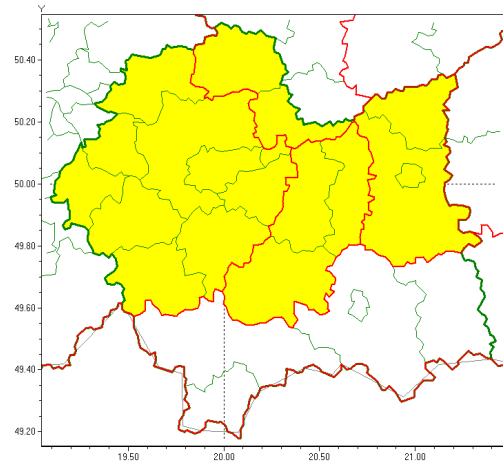

Zasięg ostrzeżeń w województwie

Opady marznące
2021-12-14 21:45Gęsta mgła
2021-12-14 21:45

WOJEWÓDZTWO MAŁOPOLSKIE
OSTRZEŻENIA METEOROLOGICZNE ZBIORCZO NR 232
WYKAZ OBYWATELI ZUCIENNYCH OSTRZEŻENI
o godz. 21:45 dnia 14.12.2021

Zjawisko/Stopień zagrożenia	Opady marznące/1 ZMIANA
Obszar (w nawiasie numer ostrzeżenia dla powiatu)	powiaty: dąbrowski(103), tarnobrzegi(106), Tarnów(105)
Ważność	od godz. 21:45 dnia 14.12.2021 do godz. 01:00 dnia 15.12.2021
Prawdopodobieństwo	90%
Przebieg	Prognozowane są słabe opady marznącej mawki powodujące gołed .
SMS	IMGW-PIB OSTRZEŻEGA: MARZNI CE OPADY/1 małopolskie (3 powiaty) od 21:45/14.12 do 01:00/15.12.2021 marzn ce opady, drogi liskie. Dotyczy powiatów: dąbrowski, tarnobrzegi i Tarnów.
RSO	Woj. małopolskie (3 powiaty), IMGW-PIB wydał ostrzeżenie pierwszego stopnia o opadach marzn cych
Uwagi	Przedłużenie okresu obowizywania ostrzeżenia.
Zjawisko/Stopień zagrożenia	Opady marznące/1 ZMIANA
Obszar (w nawiasie numer ostrzeżenia dla powiatu)	powiaty: gorlicki(134), nowosdecki(138), nowotarski(140), Nowy Sącz(125), tatrzański(139)
Ważność	od godz. 21:45 dnia 14.12.2021 do godz. 04:00 dnia 15.12.2021
Prawdopodobieństwo	90%