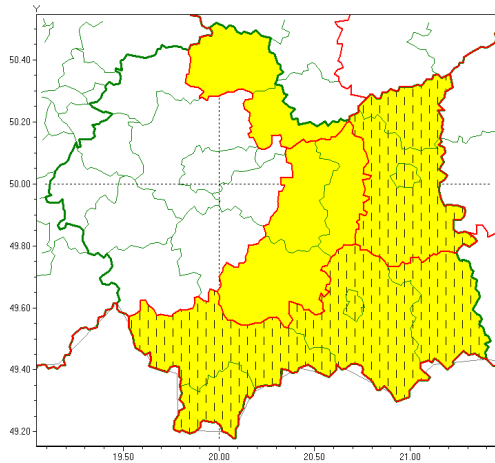

Zasięg ostrzeżeń w województwie

Opady marznące
2021-12-14 21:45Gęsta mgła
2021-12-14 21:45

WOJEWÓDZTWO MAŁOPOLSKIE
OSTRZEŻENIA METEOROLOGICZNE ZBIORCZO NR 232
WYKAZ OBYWATELI ZUCIENNYCH OSTRZEŻENI
o godz. 21:45 dnia 14.12.2021

Zjawisko/Stopień zagrożenia	Opady marznące/1 ZMIANA
Obszar (w nawiasie numer ostrzeżenia dla powiatu)	powiaty: dąbrowski(103), tarnobrzegi(106), Tarnów(105)
Ważność	od godz. 21:45 dnia 14.12.2021 do godz. 01:00 dnia 15.12.2021
Prawdopodobieństwo	90%
Przebieg	Prognozowane są słabe opady marznącej mawki powodujące gołed .
SMS	IMGW-PIB OSTRZEŻEGA: MARZNI CE OPADY/1 małopolskie (3 powiaty) od 21:45/14.12 do 01:00/15.12.2021 marzn ce opady, drogi liskie. Dotyczy powiatów: dąbrowski, tarnobrzegi i Tarnów.
RSO	Woj. małopolskie (3 powiaty), IMGW-PIB wydał ostrzeżenie pierwszego stopnia o opadach marzn cych
Uwagi	Przedłużenie okresu obowizywania ostrzeżenia.
Zjawisko/Stopień zagrożenia	Opady marznące/1 ZMIANA
Obszar (w nawiasie numer ostrzeżenia dla powiatu)	powiaty: gorlicki(134), nowosdecki(138), nowotarski(140), Nowy Sącz(125), tatrzański(139)
Ważność	od godz. 21:45 dnia 14.12.2021 do godz. 04:00 dnia 15.12.2021
Prawdopodobieństwo	90%