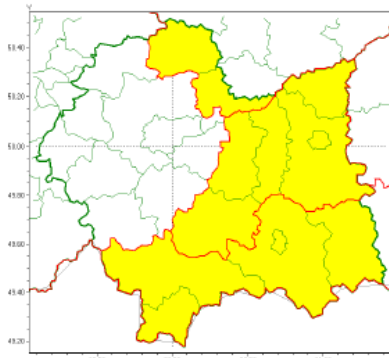

**WYDZIAŁ BEZPIECZEŃSTWA I ZARZĄDZANIA KRYZYSOWEGO
WOJEWÓDZKIE CENTRUM ZARZĄDZANIA KRYZYSOWEGO**

Zasięg ostrzeżeń w województwie

Opady marznące
2021-12-14 13:59

Gęsta mgła
2021-12-14 13:59

**WOJEWÓDZTWO MAŁOPOLSKIE
OSTRZEŻENIA METEOROLOGICZNE ZBIORCZO NR 231
WYKAZ OBOWIĄZUJĄCYCH OSTRZEŻEŃ
o godz. 13:59 dnia 14.12.2021**

Zjawisko/Stopień zagrożenia	Opady marznące/1
Obszar (w nawiasie numer ostrzeżenia dla powiatu)	powiaty: gorlicki(134), nowosądecki(138), nowotarski(140), Nowy Sącz(125), tatrzański(139)
Ważność	od godz. 19:30 dnia 14.12.2021 do godz. 24:00 dnia 14.12.2021
Prawdopodobieństwo	90%
Przebieg	Prognozowane są słabe opady marznącej mżawki powodujące gołoledź.
SMS	IMGW-PIB OSTRZEGA: MARZNAĆCE OPADY/1 małopolskie (5 powiatów) od 19:30/14.12 do 24:00/14.12.2021 marznące opady, drogi śliskie. Dotyczy powiatów: gorlicki, nowosądecki, nowotarski, Nowy Sącz i tatrzański.
RSO	Woj. małopolskie (5 powiatów), IMGW-PIB wydał ostrzeżenie pierwszego stopnia o opadach marznących
Uwagi	Brak.
Zjawisko/Stopień zagrożenia	Opady marznące/1
Obszar (w nawiasie numer ostrzeżenia dla powiatu)	powiaty: bocheński(107), brzeski(104), dąbrowski(103), limanowski(119), miechowski(97), proszowicki(104), tarnowski(106), Tarnów(105)
Ważność	od godz. 18:00 dnia 14.12.2021 do godz. 22:00 dnia 14.12.2021
Prawdopodobieństwo	90%