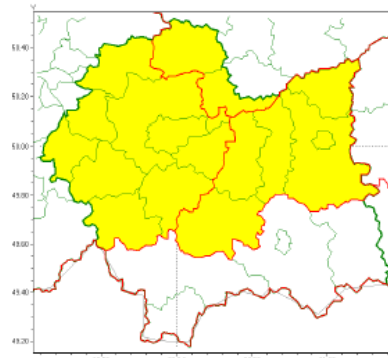

**WYDZIAŁ BEZPIECZEŃSTWA I ZARZĄDZANIA KRYZYSOWEGO
WOJEWÓDZKIE CENTRUM ZARZĄDZANIA KRYZYSOWEGO**

Zasięg ostrzeżeń w województwie

Opady marznące
2021-12-14 13:59

Gęsta mgła
2021-12-14 13:59

**WOJEWÓDZTWO MAŁOPOLSKIE
OSTRZEŻENIA METEOROLOGICZNE ZBIORCZO NR 231
WYKAZ OBOWIĄZUJĄCYCH OSTRZEŻEŃ
o godz. 13:59 dnia 14.12.2021**

Zjawisko/Stopień zagrożenia	Opady marznące/1
Obszar (w nawiasie numer ostrzeżenia dla powiatu)	powiaty: gorlicki(134), nowosądecki(138), nowotarski(140), Nowy Sącz(125), tatrzański(139)
Ważność	od godz. 19:30 dnia 14.12.2021 do godz. 24:00 dnia 14.12.2021
Prawdopodobieństwo	90%
Przebieg	Prognozowane są słabe opady marznącej mżawki powodujące gołoledź.
SMS	IMGW-PIB OSTRZEGA: MARZNAĆCE OPADY/1 małopolskie (5 powiatów) od 19:30/14.12 do 24:00/14.12.2021 marznące opady, drogi śliskie. Dotyczy powiatów: gorlicki, nowosądecki, nowotarski, Nowy Sącz i tatrzański.
RSO	Woj. małopolskie (5 powiatów), IMGW-PIB wydał ostrzeżenie pierwszego stopnia o opadach marznących
Uwagi	Brak.
Zjawisko/Stopień zagrożenia	Opady marznące/1
Obszar (w nawiasie numer ostrzeżenia dla powiatu)	powiaty: bocheński(107), brzeski(104), dąbrowski(103), limanowski(119), miechowski(97), proszowicki(104), tarnowski(106), Tarnów(105)
Ważność	od godz. 18:00 dnia 14.12.2021 do godz. 22:00 dnia 14.12.2021
Prawdopodobieństwo	90%