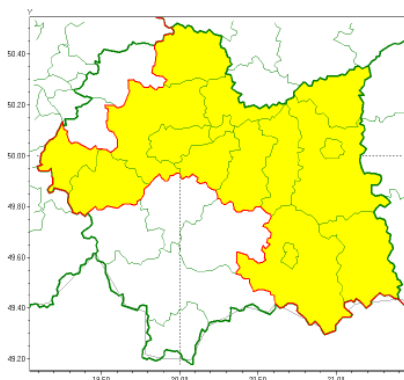

**WYDZIAŁ BEZPIECZEŃSTWA I ZARZĄDZANIA KRYZYSOWEGO
WOJEWÓDZKIE CENTRUM ZARZĄDZANIA KRYZYSOWEGO**

Kraków, dnia 29 listopada 2021 r.

**WOJEWÓDZTWO MAŁOPOLSKIE
OSTRZEŻENIA METEOROLOGICZNE ZBIORCZO NR 221
WYKAZ OBOWIĄZUJĄCYCH OSTRZEŻEŃ
o godz. 14:02 dnia 29.11.2021**

Zjawisko/Stopień zagrożenia	Oblodzenie/1
Obszar (w nawiasie numer ostrzeżenia dla powiatu)	powiaty: bocheński(103), brzeski(100), dąbrowski(99), gorlicki(127), krakowski(96), Kraków(97), miechowski(93), nowosądecki(131), Nowy Sącz(119), oświęcimski(98), proszowicki(100), tarnowski(102), Tarnów(101), wadowicki(106), wielicki(97)
Ważność	od godz. 17:30 dnia 29.11.2021 do godz. 09:00 dnia 30.11.2021
Prawdopodobieństwo	80%
Przebieg	Prognozuje się zamarzanie mokrej nawierzchni dróg i chodników po opadach mokrego śniegu i śniegu z deszczem powodujące ich oblodzenie. Temperatura minimalna około -1°C, temperatura minimalna przy gruncie około -2°C.
SMS	IMGW-PIB OSTRZEGA: OBLODZENIE/1 małopolskie (15 powiatów) od 17:30/29.11 do 09:00/30.11.2021 temp. min. około -1 st., przy gruncie około -2 st., ślisko. Dotyczy powiatów: bocheński, brzeski, dąbrowski, gorlicki, krakowski, Kraków, miechowski, nowosądecki, Nowy Sącz, oświęcimski, proszowicki, tarnowski, Tarnów, wadowicki i wielicki.
RSO	Woj. małopolskie (15 powiatów), IMGW-PIB wydał ostrzeżenie pierwszego stopnia o oblodzeniu
Uwagi	Brak.
Dyżurny synoptyk IMGW-PIB	Łukasz Kiełt