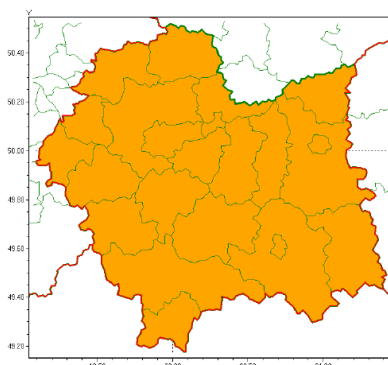

**WYDZIAŁ BEZPIECZEŃSTWA I ZARZĄDZANIA KRYZYSOWEGO
WOJEWÓDZKIE CENTRUM ZARZĄDZANIA KRYZYSOWEGO**

Kraków, dnia 28 lipca 2020 r.

wg rozdzielnika

Zasięg ostrzeżeń w województwie

Burze z gradem
2020-07-28 13:56

**WOJEWÓDZTWO MAŁOPOLSKIE
OSTRZEŻENIA METEOROLOGICZNE ZBIORCZO NR 182
WYKAZ OBOWIĄZUJĄCYCH OSTRZEŻEŃ
o godz. 13:56 dnia 28.07.2020**

Zjawisko/Stopień zagrożenia	Burze z gradem/2
Obszar (w nawiasie numer ostrzeżenia dla powiatu)	powiaty: bocheński(75), brzeski(74), chrzanowski(72), dąbrowski(75), gorlicki(108), krakowski(73), Kraków(73), limanowski(92), miechowski(72), myślenicki(87), nowosądecki(109), nowotarski(110), Nowy Sącz(94), olkuski(72), oświęcimski(72), proszowicki(73), suski(106), tarnowski(77), Tarnów(75), tatrzański(103), wadowicki(80), wielicki(76)
Ważność	od godz. 20:00 dnia 28.07.2020 do godz. 07:00 dnia 29.07.2020
Prawdopodobieństwo	75%
Przebieg	Prognozuje się wystąpienie burz z opadami deszczu od 20 mm do 30 mm, lokalnie do 50 mm oraz porywami wiatru do 90 km/h, incydentalnie 110 km/h. Miejscami grad.
SMS	IMGW-PIB OSTRZEGA: BURZE Z GRADEM/2 małopolskie (wszystkie powiaty) od 20:00/28.07 do 07:00/29.07.2020 deszcz 50 mm, porywy 110 km/h. Dotyczy powiatów: wszystkie powiaty.
RSO	Woj. małopolskie (wszystkie powiaty), IMGW-PIB wydał ostrzeżenie drugiego stopnia o burzach z gradem
Uwagi	Brak.
Dyżurny synoptyk IMGW-PIB	Małgorzata Tomczuk