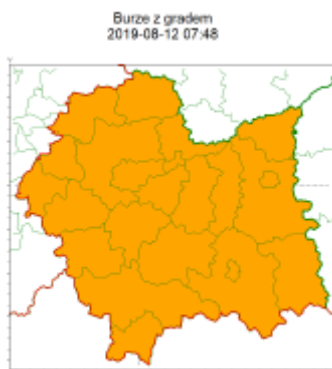

**WYDZIAŁ BEZPIECZEŃSTWA I ZARZĄDZANIA KRYZYSOWEGO
WOJEWÓDZKIE CENTRUM ZARZĄDZANIA KRYZYSOWEGO**

WB-I.6331.3.137.2019

Kraków, dnia 12 sierpnia 2019 r.

wg rozdzielnika

**WOJEWÓDZTWO MAŁOPOLSKIE
OSTRZEŻENIA METEOROLOGICZNE ZBIORCZO NR 150
WYKAZ OBOWIĄZUJĄCYCH OSTRZEŻEŃ
o godz. 07:48 dnia 12.08.2019**

| Zjawisko/Stopień zagrożenia | Burze z gradem/2 |
|---|--|
| Obszar (w nawiasie numer ostrzeżenia dla powiatu) | powiaty: bocheński(59), brzeski(57), chrzanowski(58), dąbrowski(59), gorlicki(71), krakowski(57), Kraków(57), limanowski(64), miechowski(57), myślenicki(70), nowosądecki(77), nowotarski(84), Nowy Sącz(69), olkuski(57), oświęcimski(60), proszowicki(58), suski(77), tarnowski(62), Tarnów(58), tatrzański(78), wadowicki(65), wielicki(58) |
| Ważność | od godz. 12:00 dnia 12.08.2019 do godz. 06:00 dnia 13.08.2019 |
| Prawdopodobieństwo | 80% |
| Przebieg | Prognozuje się wystąpienie burz z opadami deszczu miejscami od 30 mm do 50 mm, lokalnie do 60 mm oraz porywami wiatru lokalnie do 110 km/h. Miejscami grad. |
| SMS | IMGW-PIB OSTRZEGA: BURZE Z GRADEM/2 malopolskie (wszystkie powiaty) od 12:00/12.08 do 06:00/13.08.2019 deszcz 60 mm, porywy 110 km/h. Dotyczy powiatów: wszystkie powiaty. |
| RSO | Woj. malopolskie (wszystkie powiaty), IMGW-PIB wydał ostrzeżenie drugiego stopnia o burzach z gradem |
| Uwagi | Brak. |
| Dyżurny synoptyk IMGW-PIB | Adam Dzedzic |