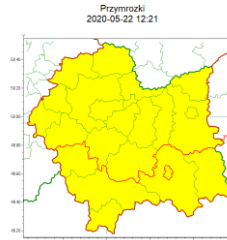

**WYDZIAŁ BEZPIECZEŃSTWA I ZARZĄDZANIA KRYZYSOWEGO
WOJEWÓDZKIE CENTRUM ZARZĄDZANIA KRYZYSOWEGO**

Kraków, dnia 22.05.2020 r.

**WOJEWÓDZTWO MAŁOPOLSKIE
OSTRZEŻENIA METEOROLOGICZNE ZBIORCZO NR 103
WYKAZ OBOWIĄZUJĄCYCH OSTRZEŻEŃ
o godz. 12:21 dnia 22.05.2020**

Zjawisko/Stopień zagrożenia	Przymrozki/1
Obszar (w nawiasie numer ostrzeżenia dla powiatu)	powiaty: gorlicki(68), nowosądecki(69), nowotarski(71), suski(68), tatrzański(64)
Ważność	od godz. 22:00 dnia 22.05.2020 do godz. 07:00 dnia 23.05.2020
Prawdopodobieństwo	90%
Przebieg	Prognozuje się lokalnie spadek temperatury do -2°C, a przy gruncie do -4°C.
SMS	IMGW-PIB OSTRZEŻGA: PRZYMROZKI/1 małopolskie (5 powiatów) od 22:00/22.05 do 07:00/23.05.2020 temp. min -2 st., przy gruncie -4 st. Dotyczy powiatów: gorlicki, nowosądecki, nowotarski, suski i tatrzański.
RSO	Woj. małopolskie (5 powiatów), IMGW-PIB wydał ostrzeżenie pierwszego stopnia o przymrozkach
Uwagi	Brak.
Zjawisko/Stopień zagrożenia	Przymrozki/1
Obszar (w nawiasie numer ostrzeżenia dla powiatu)	powiaty: bocheński(41), brzeski(41), chrzanowski(39), dąbrowski(41), krakowski(41), Kraków(40), limanowski(55), miechowski(40), myślenicki(49), Nowy Sącz(55), olkuski(39), oświęcimski(39), proszowicki(41), tarnowski(43), Tarnów(41), wadowicki(46), wielicki(42)
Ważność	od godz. 23:00 dnia 22.05.2020 do godz. 07:00 dnia 23.05.2020
Prawdopodobieństwo	80%
Przebieg	Prognozuje się lokalnie spadek temperatury do 1°C, a przy gruncie do -2°C.
SMS	IMGW-PIB OSTRZEŻGA: PRZYMROZKI/1 małopolskie (17 powiatów) od 23:00/22.05 do 07:00/23.05.2020 temp. min 1 st., przy gruncie -2 st. Dotyczy powiatów: bocheński, brzeski, chrzanowski, dąbrowski, krakowski, Kraków, limanowski, miechowski, myślenicki, Nowy Sącz, olkuski, oświęcimski, proszowicki, tarnowski, Tarnów, wadowicki i wielicki.
RSO	Woj. małopolskie (17 powiatów), IMGW-PIB wydał ostrzeżenie pierwszego stopnia o przymrozkach
Uwagi	Brak.